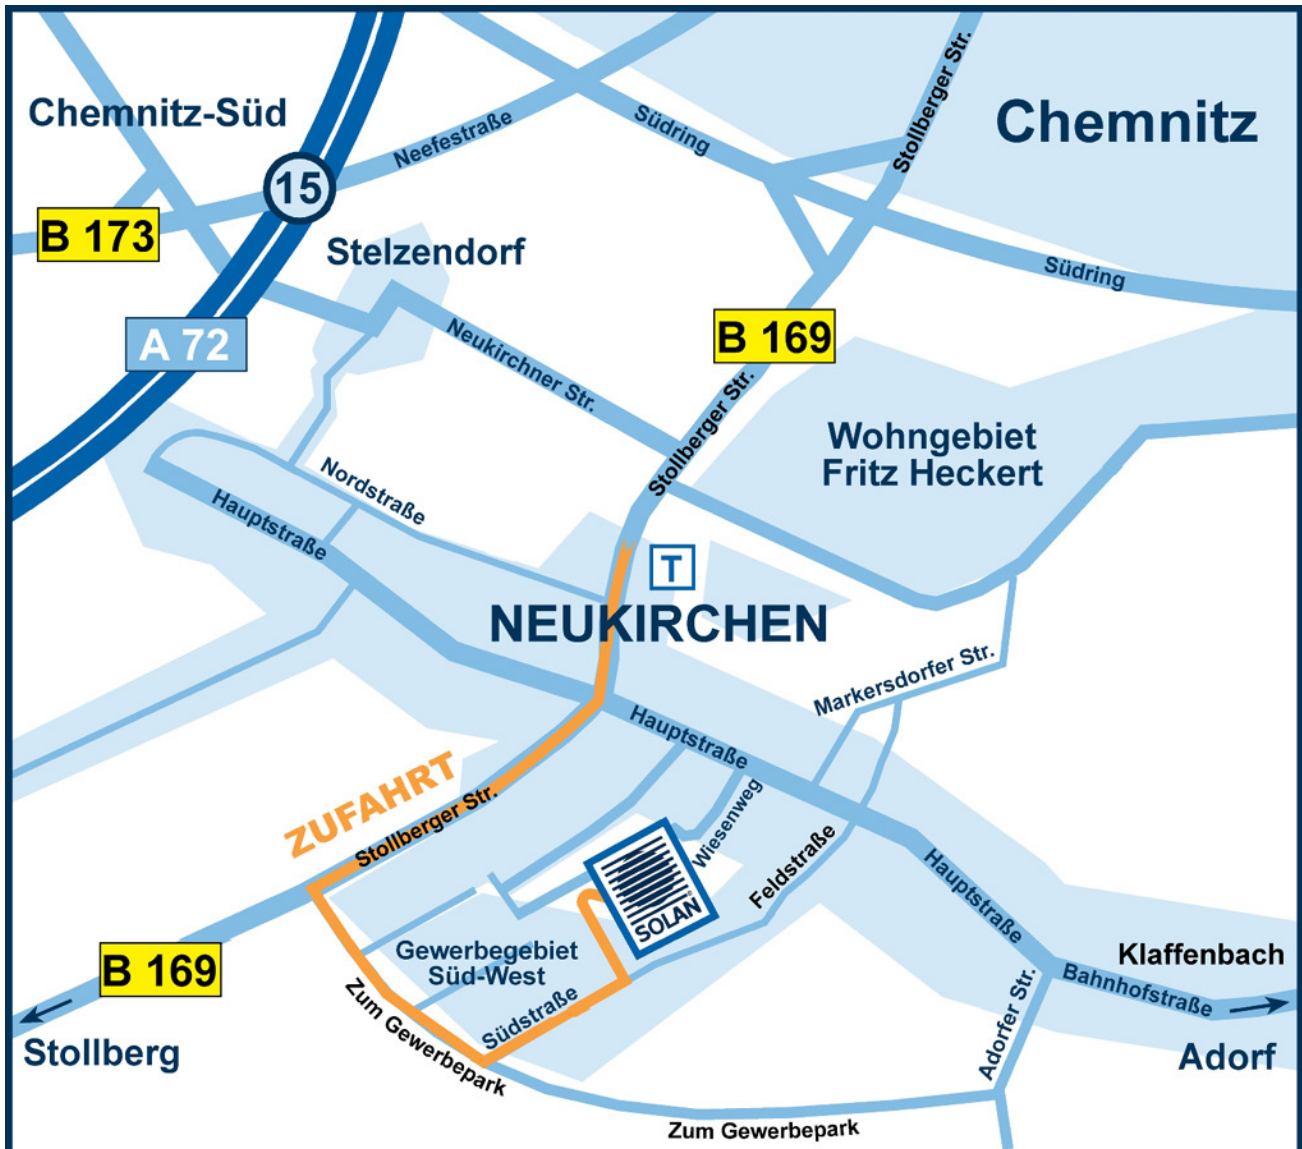

## Anfahrtsbeschreibung für Fahrzeuge über 7,5 t

- Nutzen Sie die Autobahnausfahrt **A72 Chemnitz-Süd** und folgen Sie der Ausschilderung Richtung **Stollberg**.
- Passieren Sie das Ortseingangsschild **Neukirchen** und folgen Sie dem Straßenverlauf der **B169** bis Ortsausgang.
- Biegen Sie am Gewerbegebiet links ab und fahren Sie die 2. Straße links in die **Südstraße**.
- Dann biegen Sie links in den **Wiesenweg** ein und folgen dem Straßenverlauf bis ins Betriebsgelände SOLAN.

(Sie können in Neukirchen ebenso den Hinweisschildern SOLAN folgen.)